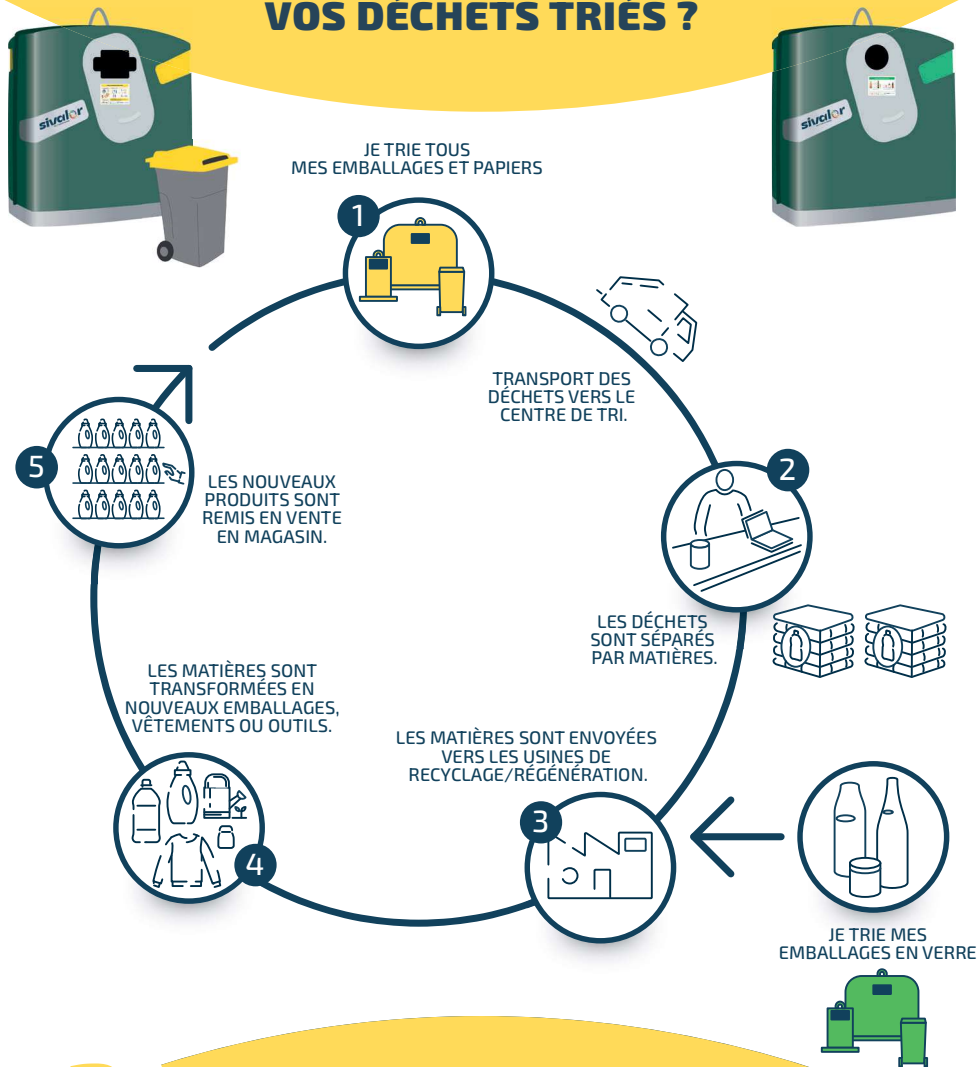

## QUE DEVIENNENT VOS DÉCHETS TRIÉS ?

**+ d'emballages triés,  
c'est + de matières à recycler**

**sivalor**  
AIN ■ HAUTE-SAVOIE

*Accélérateur de valorisation !*

### LES BONS GESTES DE TRI

- 1 BIEN LES VIDER, SANS LES LAVER.
- 2 LES SÉPARER LES UNS DES AUTRES ET SANS SAC.

RETROUVEZ LES CONSIGNES DE TRI SUR L'APPLI CITEO

## TOUS LES EMBALLAGES EN VERRE

BOUTEILLES, FLAONS, BOCAUX ET POTS

## LES ORDURES MÉNAGÈRES

VAISSELLE CASSÉE

OBJETS DIVERS

MOUCHOIRS, ESSUIE TOUT...

COUCHES, MASQUES...